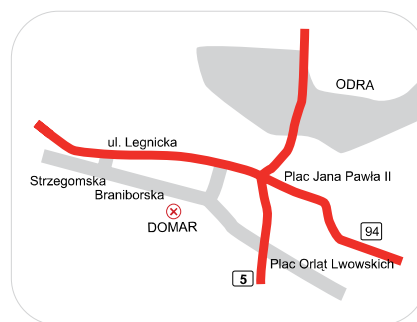

⊗ **Katowice**
TTW Home Al. Rozdzieńskiego 191
godziny otwarcia:
poniedziałek - sobota 10.00-20.00
niedziela: 11.00-17.00
tel./fax 032 351 26 66
e-mail: katowice@kalmar.waw.pl

⊗ **Kraków**
ul. Zakopiańska 58
(za stacją Orlen. obok Seata)
godziny otwarcia:
poniedziałek-piątek 10.00-19.00
sobota 10.00-18.00
niedziela 10.00-16.00
tel./fax 012-290-70-90
email: krakow@kalmar.waw.pl