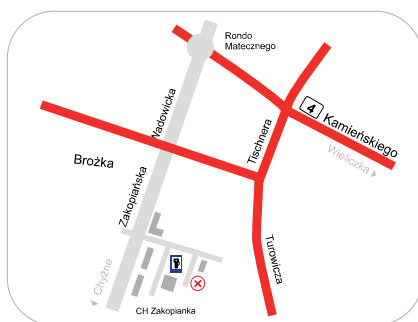

⊗ **Katowice**
TTW Home Al. Rozdzieńskiego 191
godziny otwarcia:
poniedziałek - sobota 10.00-20.00
niedziela: 11.00-17.00
tel./fax 032 351 26 66
e-mail: katowice@kalmar.waw.pl

⊗ **Kraków**
ul. Zakopiańska 58
(za stacją Orlen. obok Seata)
godziny otwarcia:
poniedziałek-piątek 10.00-19.00
sobota 10.00-18.00
niedziela 10.00-16.00
tel./fax 012-290-70-90
email: krakow@kalmar.waw.pl