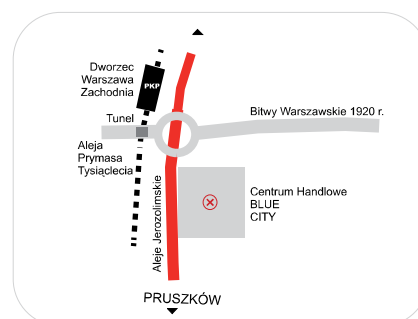

⊗ **Warszawa**
Blue City Al. Jerozolimskie 179 poziom 2+
godziny otwarcia:
poniedziałek - sobota 10.00-22.00
niedziela 10.00-20.00
tel./fax 022 311 78 78
email: bluecity@kalmar.waw.pl