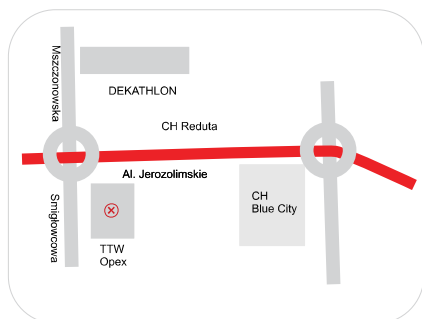

⊗ **Warszawa**
TTW Home Al. Jerozolimskie 185 parter
godziny otwarcia:
poniedziałek - sobota 10.00-21.00
niedziela 10.00-18.00
tel./fax 022 331 57 00
email: ttw1@kalmar.waw.pl