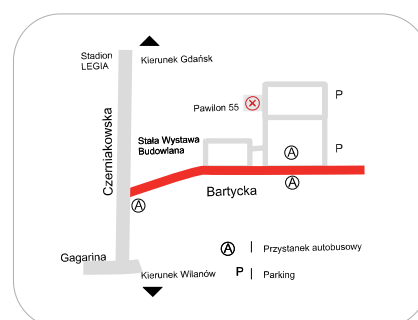

⊗ **Warszawa**
Pawilon 55 ul. Bartycka 24/26
godziny otwarcia:
poniedziałek-piątek 9.00-17.30
sobota: 9.00-15.00
tel./fax 022 559 10 55
email: bartycka55@kalmar.waw.pl