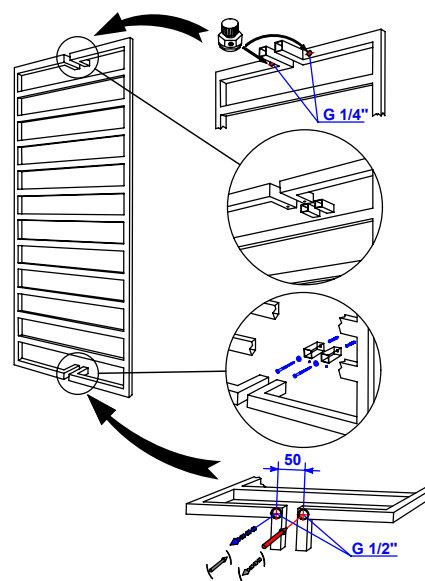

- **Modne wzornictwo**
Kształty grzejnika są idealnie dopasowane do kwadratowej armatury łazienkowej.
- **Łatwiejsze przygotowanie przyłączy**
Standardowe podłączenie dolne o rozstawie 50 mm (D50) na środku.
- **Optymalne wzornictwo**
Prosty i nowoczesny projekt.
- **Dyskretne odpowietrzenie**
Konstrukcja grzejnika ukrywa dwa odpowietrzniki.
- **Nowoczesna technologia LASERCUT**
Najwyższa jakość i precyzja wykonania dzięki wykorzystaniu w procesie produkcji wiązki lasera.
- **Inspiracja**
Ażurowa konstrukcja grzejnika nie zastania ściany.

WYMIARY

SZEROKOŚĆ	600 mm
WYSOKOŚĆ	1225 mm; 1625 mm
GŁĘBOKOŚĆ	100 mm

MOC CIEPLNA

75/65/20 °C	534 W; 675 W
90/70/20 °C	673 W; 845 W

PODŁĄCZENIE

DOLNE	-
DOLNE TYPU "D50"	50 mm
DOLNE TYPU "V"	-
BOCZNE	-
KRZYŻOWE	-
PRZYŁĄCZA	G 1/2"

ZAWORY I GŁOWICE	Z1 - Z6; A1	S 98
------------------	-------------	------

DRA-60/120

DRA-60/120

DRA-60/160

MODEL	WYMIARY			PODŁĄCZENIE			MOC			INFORMACJE DODATKOWE				
	↑ ↓ SZEROKOŚĆ (L)	↑ ↓ WYSOKOŚĆ (H)	↗ GŁĘBOKOŚĆ (G)	TYP	ROZSTAW (h)	ODLEGŁOŚĆ OSI PRZYLĄCZA OD ŚCIANY (g)	55 / 45 / 20 °C	75 / 65 / 20 °C	90 / 70 / 20 °C	MASA	POJEMNOŚĆ WODNA	POLE POWIERZCHNI	WYKŁADNIK n	SUGEROWANA MOC GRZEKAI
	mm	mm	mm		mm	mm	W	W	W	kg	dm ³	m ²		W
DRA-60/120	600	1 225	100	dolne	50	87	279	534	673	14,4	4,2	0,94	1,2700	-
DRA-60/160		1 625					360	675	845	18,5	5,2	1,24	1,2331	

SCHEMAT MONTAŻOWY

POTRZEBUJESZ POMOCY? s 12

SKRÓT NAZWY	SEPARATOR	ROZMIAR	PODŁĄCZENIE	MOCOWANIE	MATERIAŁ	POWŁOKA
INDEKS	DRA	-	60/120			
	WYKONANIE STANDARDOWE bez dodatkowego oznaczenia: DRA-60/120		dolne, o rozstawie 50 mm na środku grzejnika	zawieszany na ścianie	stal węglowa	farba kolor: biały silk