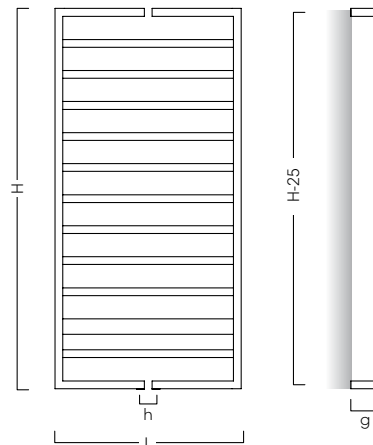

- **Modne wzornictwo**
Kształty grzejnika są idealnie dopasowane do kwadratowej armatury łazienkowej.
- **Łatwiejsze przygotowanie przyłączy**
Standardowe podłączenie dolne o rozstawie 50 mm (D50) na środku.
- **Optymalne wzornictwo**
Prosty i nowoczesny projekt.
- **Dyskretne odpowietrzenie**
Konstrukcja grzejnika ukrywa dwa odpowietrzniki.
- **Nowoczesna technologia LASERCUT**
Najwyższa jakość i precyzja wykonania dzięki wykorzystaniu w procesie produkcji wiązki lasera.
- **Inspiracja**
Ażurowa konstrukcja grzejnika nie zastania ściany.

WYMIARY

SZEROKOŚĆ	600 mm
WYSOKOŚĆ	1225 mm; 1625 mm
GŁĘBOKOŚĆ	100 mm

MOC CIEPLNA

75/65/20 °C	534 W; 675 W
90/70/20 °C	673 W; 845 W

PODŁĄCZENIE

DOLNE	-
DOLNE TYPU "D50"	50 mm
DOLNE TYPU "V"	-
BOCZNE	-
KRZYŻOWE	-
PRZYŁĄCZA	G 1/2"

ZAWORY I GŁOWICE	Z1 - Z6; A1	S 98
------------------	-------------	------

DRA-60/120

DRA-60/120

DRA-60/160

MODEL	WYMIARY			PODŁĄCZENIE			MOC			INFORMACJE DODATKOWE				
	↑ ↓ SZEROKOŚĆ (L)	↑ ↓ WYSOKOŚĆ (H)	↗ GŁĘBOKOŚĆ (G)	TYP	ROZSTAW (h)	ODLEGŁOŚĆ OSI PRZYLĄCZA OD ŚCIANY (g)	55 / 45 / 20 °C	75 / 65 / 20 °C	90 / 70 / 20 °C	MASA	POJEMNOŚĆ WODNA	POLE POWIERZCHNI	WYKŁADNIK n	SUGEROWANA MOC GRZEKAI
	mm	mm	mm		mm	mm	W	W	W	kg	dm ³	m ²		W
DRA-60/120	600	1 225	100	dolne	50	87	279	534	673	14,4	4,2	0,94	1,2700	-
DRA-60/160		1 625					360	675	845	18,5	5,2	1,24	1,2331	

SCHEMAT MONTAŻOWY

POTRZEBUJESZ POMOCY? s 12

SKRÓT NAZWY	SEPARATOR	ROZMIAR	PODŁĄCZENIE	MOCOWANIE	MATERIAŁ	POWŁOKA
INDEKS	DRA	-	60/120			
	WYKONANIE STANDARDOWE bez dodatkowego oznaczenia: DRA-60/120		dolne, o rozstawie 50 mm na środku grzejnika	zawieszany na ścianie	stal węglowa	farba kolor: biały silk