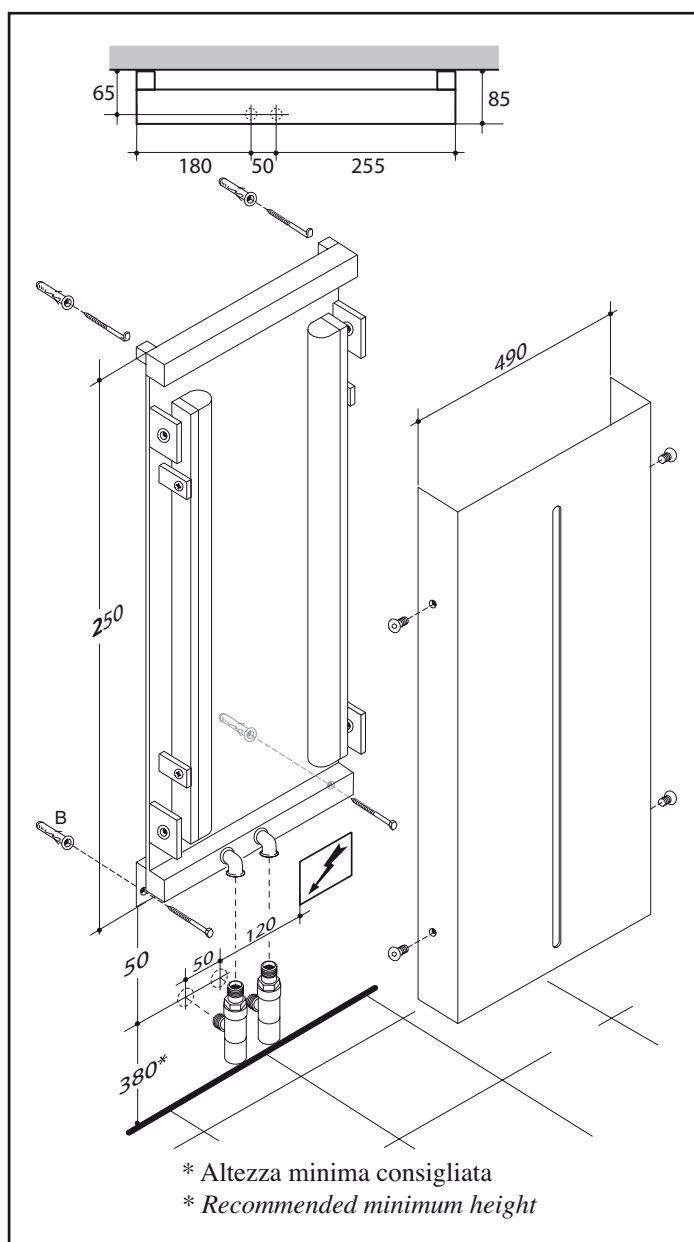

# Kalmar Alladyn

- Dimensioni espresse in millimetri
- Potenza espressa in Watt a  $\Delta T$  50°
- Radiatore in acciaio, cover in inox
- Interruttore On/Off per luce interna non fornito
- Luce interna standard colore bianco; Disponibile nei colori giallo, rosso, blu

*Dimension expressed in millimetres  
Output expressed in Watt at  $\Delta T$  50°  
Stainless steel radiator, inox cover  
The On/Off switch for interior light is not supplied  
Interior standard light white color;  
Available color: yellow, red, blue*

**KALMAR**  
concept in a matter

www.kalmar.eu/pl

Modello Model	altezza height	profondità depth	larghezza width	potenza output	interasse center	finitura satinata o lucida satin or polished version
Cover A	2250	85	490	1000	50	
Cover B	2250	85	490	1000	50	
Cover C	2250	85	490	1000	50	