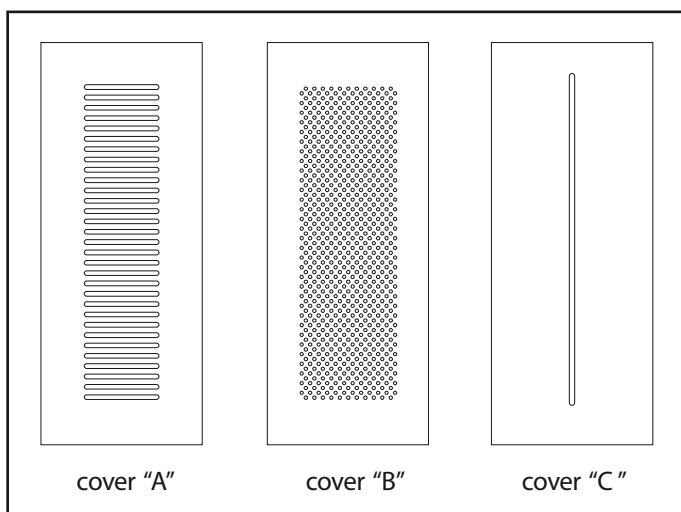

# Kalmar Alladyn

- Dimensioni espresse in millimetri
- Potenza espressa in Watt a  $\Delta T$  50°
- Radiatore in acciaio, cover in inox
- Interruttore On/Off per luce interna non fornito
- Luce interna standard colore bianco; Disponibile nei colori giallo, rosso, blu

*Dimension expressed in millimetres  
Output expressed in Watt at  $\Delta T$  50°  
Stainless steel radiator, inox cover  
The On/Off switch for interior light is not supplied  
Interior standard light white color;  
Available color: yellow, red, blue*

**KALMAR**  
concept in a matter

www.kalmar.eu/pl

Modello Model	altezza height	profondità depth	larghezza width	potenza output	interasse center	finitura satinata o lucida satin or polished version
Cover A	2250	85	490	1000	50	
Cover B	2250	85	490	1000	50	
Cover C	2250	85	490	1000	50	