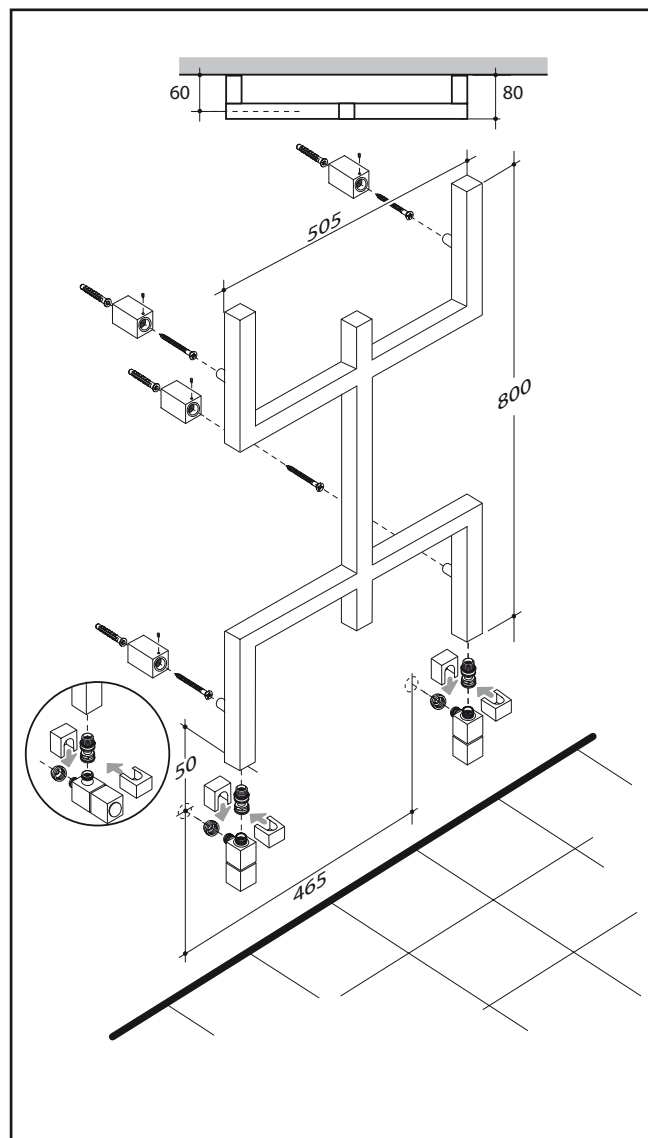

# Kalmar Amulet

- Dimensioni espresse in millimetri
- Potenza espressa in Watt a  $\Delta T$  50°
- Radiatore in acciaio inox

*Dimension expressed in millimetres  
Output expressed in Watt at  $\Delta T$  50°  
Stainless steel radiator*

www.kalmar.waw.pl

Modello <i>Model</i>	profondità <i>deph</i>	larghezza <i>width</i>	potenza <i>output</i>	interasse <i>center</i>	finitura inox satinata <i>stainless steel satin version</i>	finitura colorata <i>coloured version</i>
Amulet	80	505	150	465		

## ACCESSORI - ACCESSORIES

Valvola e detentore mod. "Awans"

(finitura cromo)

*Valve and lockshield mod. "Awans"*

*(chrome version)*

Coppia raccordi per connessioni all'impianto  
tubi rame

*Connection fittings for copper pipe, pair*

## RACCORDI - CONNECTIONS

Collegamento standard 130 - 330

*Standard connection 130 - 330*

\*In sede d'ordine é importante specificare il tipo di raccordo (ferro, rame, multistrato o polyetilene) e il suo diametro.