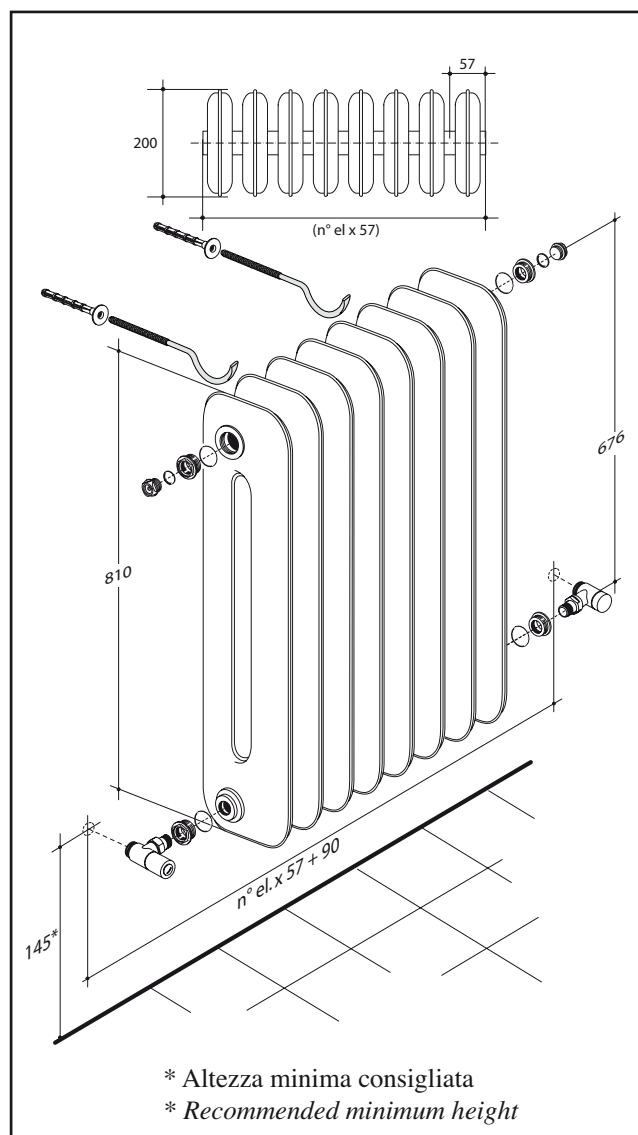

Valvola mod. "Cilindro" + testa termostatica

(finitura cromo)

Valve mod. "Cilindro" + thermostatic head

(chrome version)

RACCORDI - CONNECTIONS

Collegamento standard

100 - 300 - 110 - 310 - 120 - 320

Standard connections

100 - 300 - 110 - 310 - 120 - 320

*In sede d'ordine é importante specificare il tipo di raccordo (ferro, rame, multistrato o polyetilene) e il suo diametro.

* While ordering, it's important to specify fittings type (for iron, copper, multilayer or plastic pipes) and their diameter.

Dimension expressed in millimetres
Output expressed in Watt at ΔT 50°
Steel radiator

KALMAR
ciepło dla miary

www.kalmar.waw.pl

Modello Model	elementi elements	profondità depth	larghezza width	altezza height	potenza output	interasse center	finitura cromo chrome version
Archaik	6	200	392	892	462	676	
Archaik	8	200	506	892	616	676	