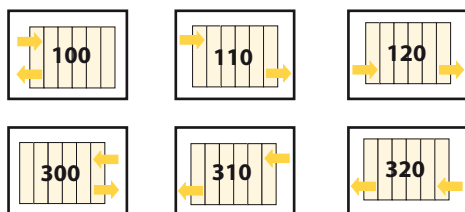

Valvola mod. "Cilindro" + testa termostatica

(finitura cromo)

Valve mod. "Cilindro" + thermostatic head

(chrome version)

RACCORDI - CONNECTIONS

Collegamento standard

100 - 300 - 110 - 310 - 120 - 320

Standard connections

100 - 300 - 110 - 310 - 120 - 320

*In sede d'ordine é importante specificare il tipo di raccordo (ferro, rame, multistrato o polyetilene) e il suo diametro.

* While ordering, it's important to specify fittings type (for iron, copper, multilayer or plastic pipes) and their diameter.