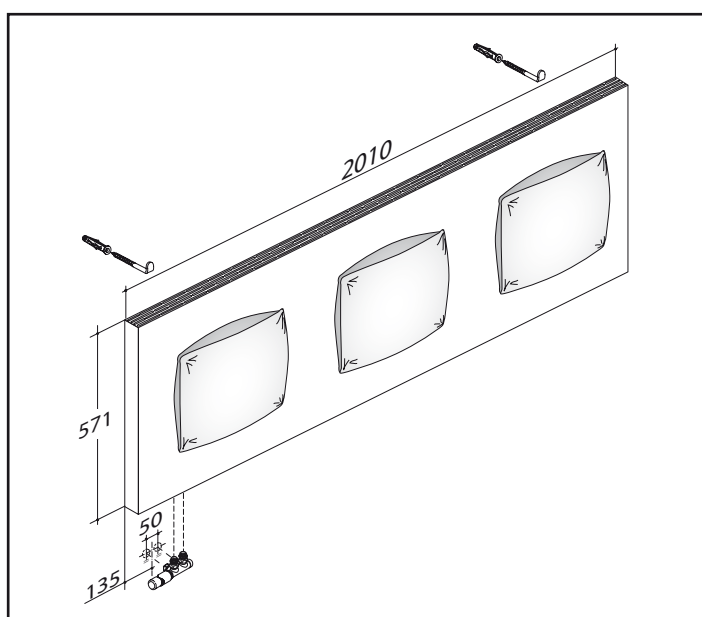

Kalmar Arkadia

- Dimensioni espresse in millimetri
- Potenza espressa in Watt a ΔT 50°
- Radiatore in alluminio
- Colori dei cuscini: blu, rosso, arancio, nero, bianco
- Cover in acciaio

*Dimension expressed in millimetres
Output expressed in Watt at ΔT 50°
Aluminium radiator
Colours of the cushions: blue, red, orange, black, white
Steel cover*

KALMAR
concept in nature

www.kalmar.waw.pl

Modello Model	profondità depth	larghezza width	altezza height	potenza output	interasse center	finitura satinata o lucida satin or polished version
H 570/570	96	571	571	504	50	
H 570/2100	96	571	2010	1740	50	