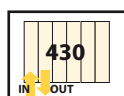

RACCORDI - CONNECTIONS

Collegamento standard 430
Standard connection 430