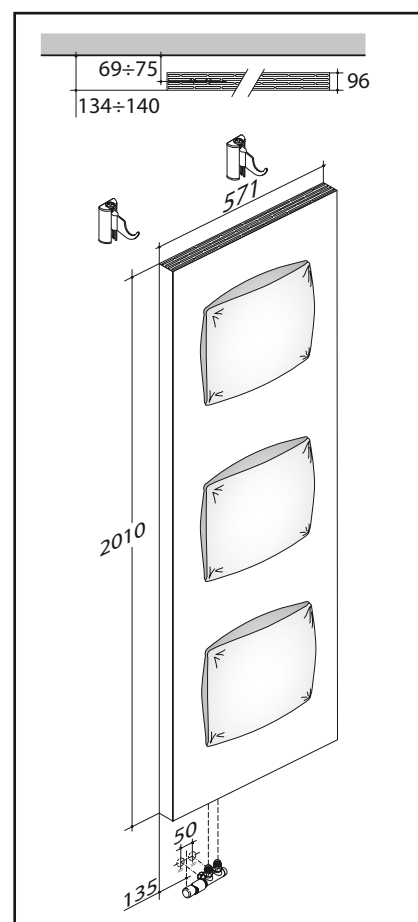

Kalmar Arkadia

- Dimensioni espresse in millimetri
- Potenza espressa in Watt a ΔT 50°
- Radiatore in alluminio
- Colori dei cuscini: blu, rosso, arancio, nero, bianco
- Cover in acciaio

*Dimension expressed in millimetres
Output expressed in Watt at ΔT 50°
Aluminium radiator
Colours of the cushions: blue, red, orange, black, white
Steel cover*

KALMAR
concept in nature

www.kalmar.waw.pl

Modello Model	profondità depth	larghezza width	altezza height	potenza output	interasse center	finitura satinata o lucida satin or polished version
H 570/570	96	571	571	504	50	
H 570/2100	96	571	2010	1740	50	