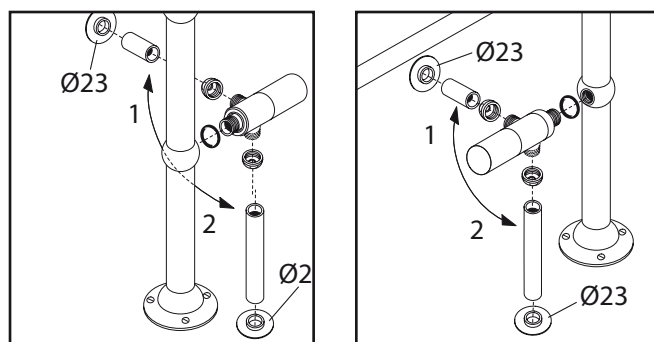

ACCESSORI - ACCESSORIES

Valvola e detentore mod. "Reversa", finitura cromo
(disponibile anche in versione oro)

*Valve and lockshield mod. "Reversa", chrome version
(gold finish also available)*

Kit copritubo cromo tondo
Round tube cover chrome version

Coppia raccordi per connessioni all'impianto
tubi rame

Connection fittings for copper pipe, pair

*In sede d'ordine é importante specificare il tipo di raccordo (ferro, rame, multistrato o polyetilene) e il suo diametro.

* While ordering, it's important to specify fittings type (for iron, copper, multilayer or plastic pipes) and their diameter.