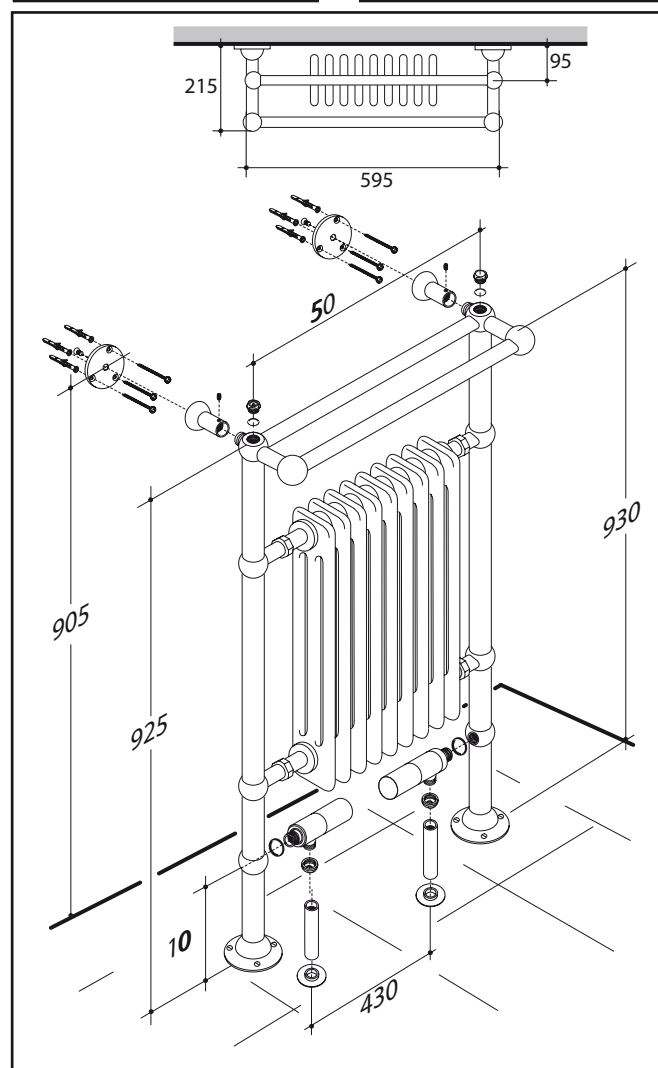

ACCESSORI - ACCESSORIES

Valvola e detentore mod. "Reversa", finitura cromo
(disponibile anche in versione oro)

*Valve and lockshield mod. "Reversa", chrome version
(gold finish also available)*

Kit copritubo cromo tondo
Round tube cover chrome version

Coppia raccordi per connessioni all'impianto
tubi rame

Connection fittings for copper pipe, pair

*In sede d'ordine é importante specificare il tipo di raccordo (ferro, rame, multistrato o polyetilene) e il suo diametro.

* While ordering, it's important to specify fittings type (for iron, copper, multilayer or plastic pipes) and their diameter.