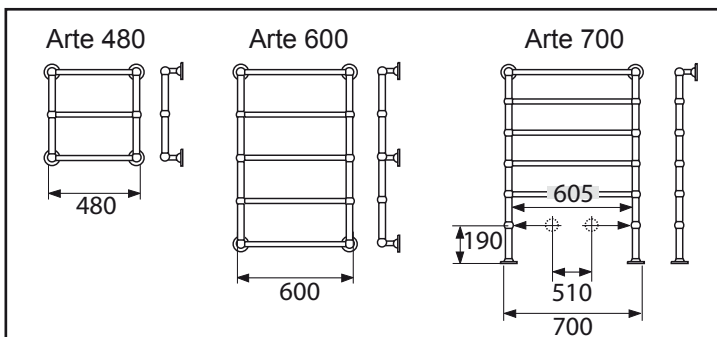

ACCESSORI - ACCESSORIES

Valvola e detentore mod. "Reversa", finitura cromo
(disponibile anche in versione oro)
*Valve and lockshield mod. "Reversa", chrome version
(gold finish also available)*

Kit copritubo cromo tondo
Round tube cover chrome version

Coppia raccordi per connessioni all'impianto
tubi rame
Connection fittings for copper pipe, pair

*In sede d'ordine é importante specificare il tipo di raccordo (ferro, rame, multistrato o polyetilene) e il suo diametro.

* While ordering, it's important to specify fittings type (for iron, copper, multilayer or plastic pipes) and their diameter.