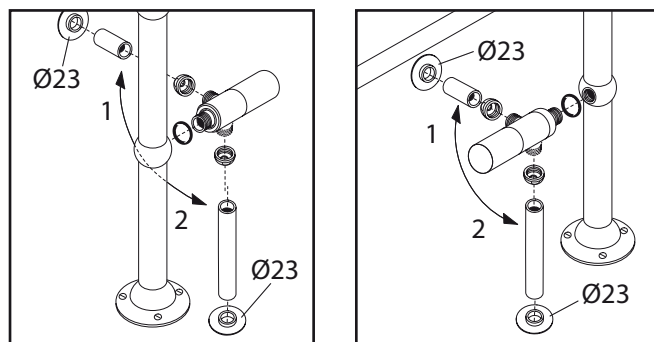

ACCESSORI - ACCESSORIES

Valvola e detentore mod. "Reversa", finitura cromo
(disponibile anche in versione oro)
*Valve and lockshield mod. "Reversa", chrome version
(gold finish also available)*

Kit copritubo cromo tondo
Round tube cover chrome version

Coppia raccordi per connessioni all'impianto
tubi rame
Connection fittings for copper pipe, pair

*In sede d'ordine é importante specificare il tipo di raccordo (ferro, rame, multistrato o polyetilene) e il suo diametro.

* While ordering, it's important to specify fittings type (for iron, copper, multilayer or plastic pipes) and their diameter.