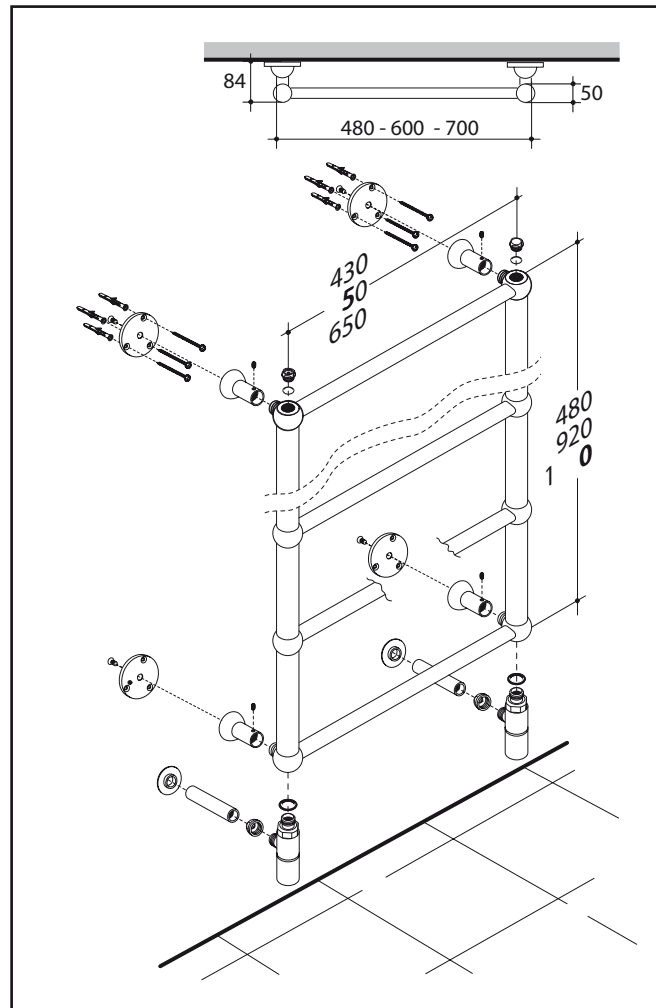

# Kalmar Arte

- Dimensioni espresse in millimetri
- Potenza espressa in Watt a  $\Delta T$  50°
- Radiatore in acciaio
- Disponibile versione elettrica solo "Arte 600"

*Dimension expressed in millimetres  
Output expressed in Watt at  $\Delta T$  50°  
Steel radiator  
Electric version available with  
"Arte 600" only*

**KALMAR**  
concept in history

www.kalmar.waw.pl

Modello Model	altezza height	larghezza width	profondità depth	potenza output	interasse center	finitura cromo chrome version	finitura oro gold version
480	480	480	84	140	430		
600	920	600	84	245	550		
700	1000	700	84	246	510		

Possibilità di collegamento al muro (1) o al pavimento (2)  
*Is possible to connect at the wall (1) or the floor (2)*