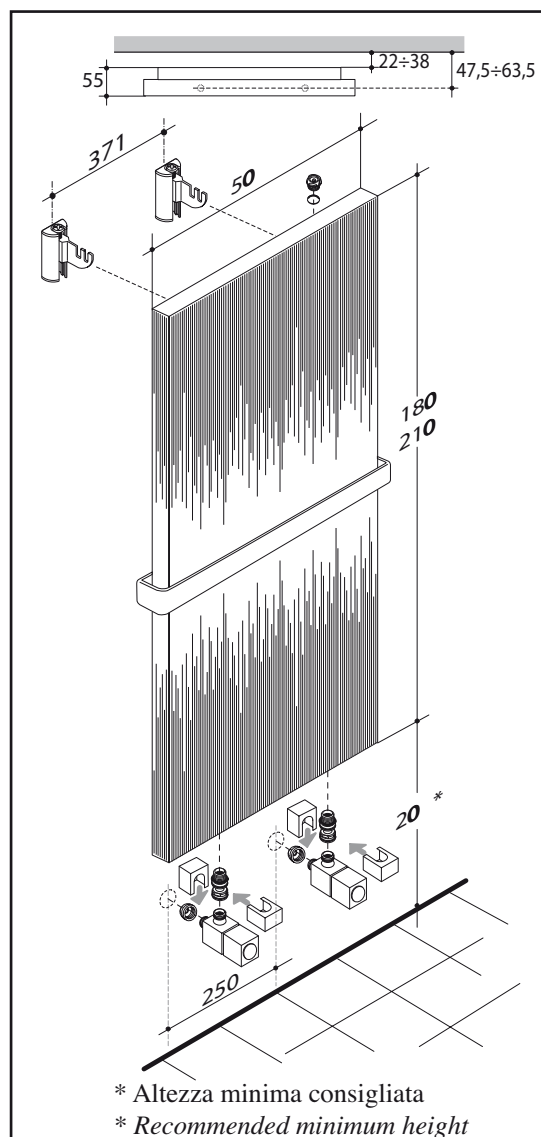

Kalmar Atlas Line

- Dimensioni espresse in millimetri
- Potenza espressa in Watt a ΔT 50°
- Radiatore in alluminio
- Prezzo per batteria in tutte le finiture RAL

*Dimension expressed in millimetres
Output expressed in Watt at ΔT 50°
Aluminium radiator
Price per piece in all RAL finishes*

KALMAR
concept in aluminium

www.kalmar.eu/pl

| Modello Model | profondità depth | larghezza width | altezza height | potenza output | interasse center | finitura colorata coloured version | finitura satinata o lucida satin or polished version |
|------------------|---------------------|--------------------|-------------------|-------------------|---------------------|---------------------------------------|---|
| Atlas Line | 55 | 500 | 1800 | 975 | 250 | | |
| Atlas Line | 55 | 500 | 2100 | 1150 | 250 | | |

Liquido di riempimento

Liquid for filling

Valvola e detentore mod. "Mix"

Valve and lockshield mod. "Mix"

RACCORDI - CONNECTIONS

Disponibile solo collegamento 130 - 330

Available only connection 130 - 330

*In sede d'ordine é importante specificare il tipo di raccordo (ferro, rame, multistrato o polietilene) e il suo diametro.

* While ordering, it's important to specify fittings type (for iron, copper, multi-layer or plastic pipes) and their diameter.

* Altezza minima consigliata

* Recommended minimum height