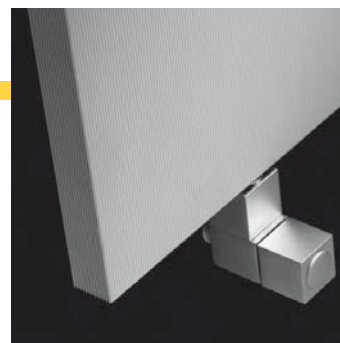

KALMAR
concept in aluminium

www.kalmar.eu/pl

| Modello Model | profondità depth | larghezza width | altezza height | potenza output | interasse center | finitura colorata coloured version | finitura satinata o lucida satin or polished version |
|------------------|---------------------|--------------------|-------------------|-------------------|---------------------|---------------------------------------|---|
| Atlas Line | 55 | 500 | 1800 | 975 | 250 | | |
| Atlas Line | 55 | 500 | 2100 | 1150 | 250 | | |

ACCESSORI - ACCESSORIES

Valvola e detentore mod. "Awans"

(finitura cromo)

Valve and lockshield mod. "Awans"

(chrome version)

Coppia raccordi per connessioni all'impianto
tubi rame

Connection fittings for copper pipe, pair