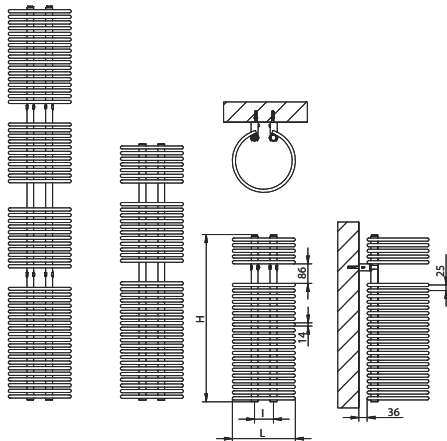

Kalmar Body

L = Larghezza - H = Altezza - I = Interasse Attacchi 1/2 GAS

COLLEGAMENTO IDRAULICO

LA FORNITURA COMPRENDE

radiatore
 kit fissaggio a parete
 valvola sfogo aria cromata
 tappo cromato

NON COMPRENDE

valvola e detentore

BIANCO E COLOR

CROMO E CROMO SATINATO

MODELLO	L mm	I mm	H mm	BIANCO E COLOR			CROMO E CROMO SATINATO		
				W Δt 50°	bianco	color	W Δt 50°	cromo	cromo sat.
Kalmar Body 075	278	100	733	648			522		
Kalmar Body 115	278	100	1.133	932			752		
Kalmar Body 175	278	100	1.733	1332			1074		