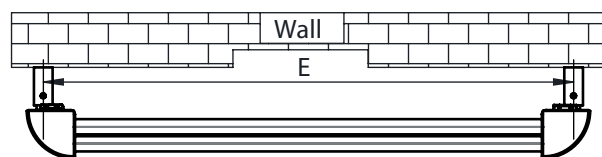

MODEL NAME	A	B	C	D	E	HEAT OUTPUTS (BTU)	HEAT OUTPUTS (WATT)
	HEIGHT mm	LENGTH mm	PIPE CENTER mm	VERTICAL BRACKET CENTERS mm	HORIZONTAL BRACKET CENTERS mm	Delta T:50 °C	Delta T:50 °C
Pica S46	420	600	540	285	560	717	210

Bracket Assembly