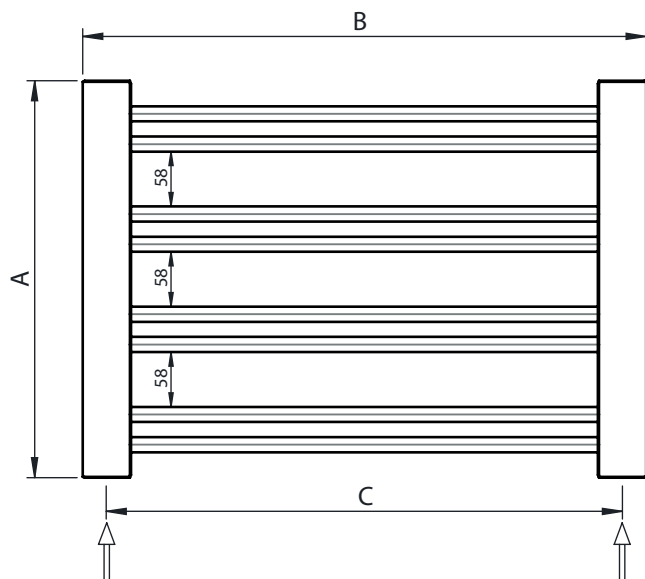

MODEL NAME	A	B	C	D	E	HEAT OUTPUTS (BTU)	HEAT OUTPUTS (WATT)
	HEIGHT mm	LENGTH mm	PIPE CENTER mm	VERTICAL BRACKET CENTERS mm	HORIZONTAL BRACKET CENTERS mm	Delta T:50 °C	Delta T:50 °C
Pica S46	420	600	540	285	560	717	210

Bracket Assembly