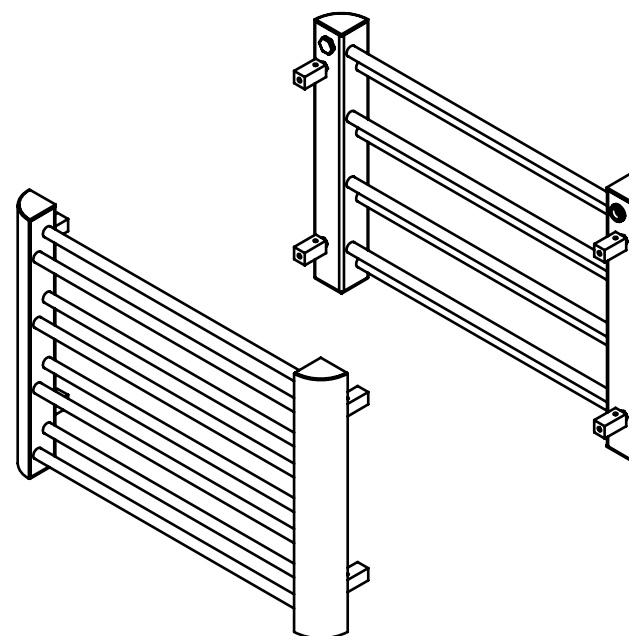

MODEL NAME	A	B	C	D	E	HEAT OUTPUTS (BTU)	HEAT OUTPUTS (WATT)
	HEIGHT mm	LENGTH mm	PIPE CENTER mm	VERTICAL BRACKET CENTERS mm	HORIZONTAL BRACKET CENTERS mm	Delta T:50 °C	Delta T:50 °C
Pica S46	420	600	540	285	560	717	210

Bracket Assembly