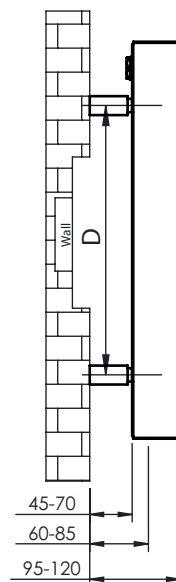

MODEL NAME	A	B	C	D	E	HEAT OUTPUTS (BTU)	HEAT OUTPUTS (WATT)
	HEIGHT mm	LENGTH mm	PIPE CENTER mm	VERTICAL BRACKET CENTERS mm	HORIZONTAL BRACKET CENTERS mm	Delta T:50 °C	Delta T:50 °C
Pica S46	420	600	540	285	560	717	210

Bracket Assembly