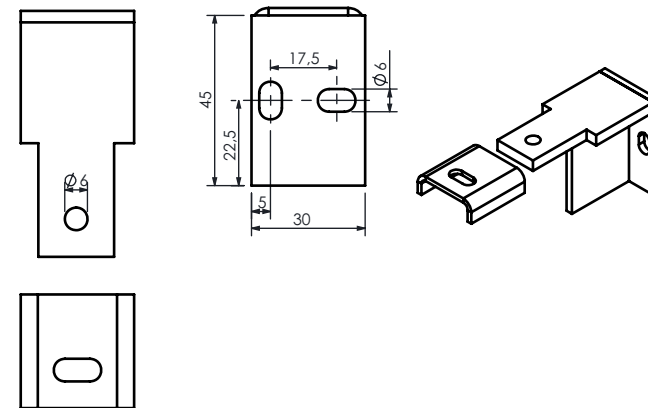

# Fitting Instruction-Pinus

Code:01.20.068-00.00

MODEL NAME	A HEIGHT mm	B LENGTH mm	C1-C2 PIPE CENTER mm	D VERTICAL BRACKET CENTERS mm	E HORIZONTAL BRACKET CENTERS mm	HEAT	HEAT
						OUTPUTS (BTU) DeltaT:50 °C	OUTPUTS (WATT) DeltaT:50 °C
Pinus 420	2000	275	215-1960	1945	145	4542	1332
Pinus 520	2000	346	286-1960	1945	216	5678	1665
Pinus 620	2000	418	358-1960	1945	288	6813	1998
Pinus 720	2000	490	430-1960	1945	360	7949	2331
Pinus 820	2000	564	504-1960	1945	434	9084	2664
Pinus 418	1800	275	215-1760	1745	145	4089	1199
Pinus 518	1800	346	286-1760	1745	216	4089	1199
Pinus 815	1500	564	504-1460	1445	434	6847	2008
Pinus 812	1200	564	504-1160	1145	434	5483	1608
Pinus 810	1000	564	504-960	945	434	4556	1336
Pinus 808	800	564	504-760	745	434	3656	1072

## Bracket Assembly

# Fitting Instruction-Pinus E

Code:01.20.160-00.00

MODEL NAME	A	B	C	D	E	HEAT OUTPUTS (BTU)	HEAT OUTPUTS (WATT)
	HEIGHT mm	LENGTH mm	PIPE CENTER mm	VERTICAL BRACKET CENTERS mm	HORIZONTAL BRACKET CENTERS mm	DeltaT:50 °C	DeltaT:50 °C
Pinus E506	600	346	286	547	216	1691	495
Pinus E606	600	418	358	547	288	2029	594
Pinus E706	600	489	429	547	359	2367	693
Pinus E806	600	561	501	547	431	2705	792
Pinus E906	600	632	572	547	502	3043	891
Pinus E106	600	704	644	547	574	3381	990
Pinus E126	600	847	787	547	717	4058	1188
Pinus E146	600	990	930	547	860	4734	1386
Pinus E166	600	1133	1073	547	1003	5410	1584

# Fitting Instruction-Pinus L

Code:01.20.170-00.00

MODEL NAME	A	B	C1-C2	D	E	HEAT OUTPUTS (BTU)	HEAT OUTPUTS (WATT)
	HEIGHT mm	LENGTH mm	PIPE CENTER mm	VERTICAL BRACKET CENTERS mm	HORIZONTAL BRACKET CENTERS mm	DeltaT:50 °C	DeltaT:50 °C
Pinus L 806	780	561	501-539	547	431	2842	832
Pinus L 906	780	632	572-610	547	502	3197	936
Pinus L 106	780	704	644-682	547	574	3552	1040
Pinus L 126	780	847	787-825	547	717	4263	1248
Pinus L 146	780	990	930-968	547	860	3973	1456
Pinus L 166	780	1133	1073-1111	547	1003	5684	1664
Pinus L 206	780	1419	1359-1397	547	1289	7104	2080