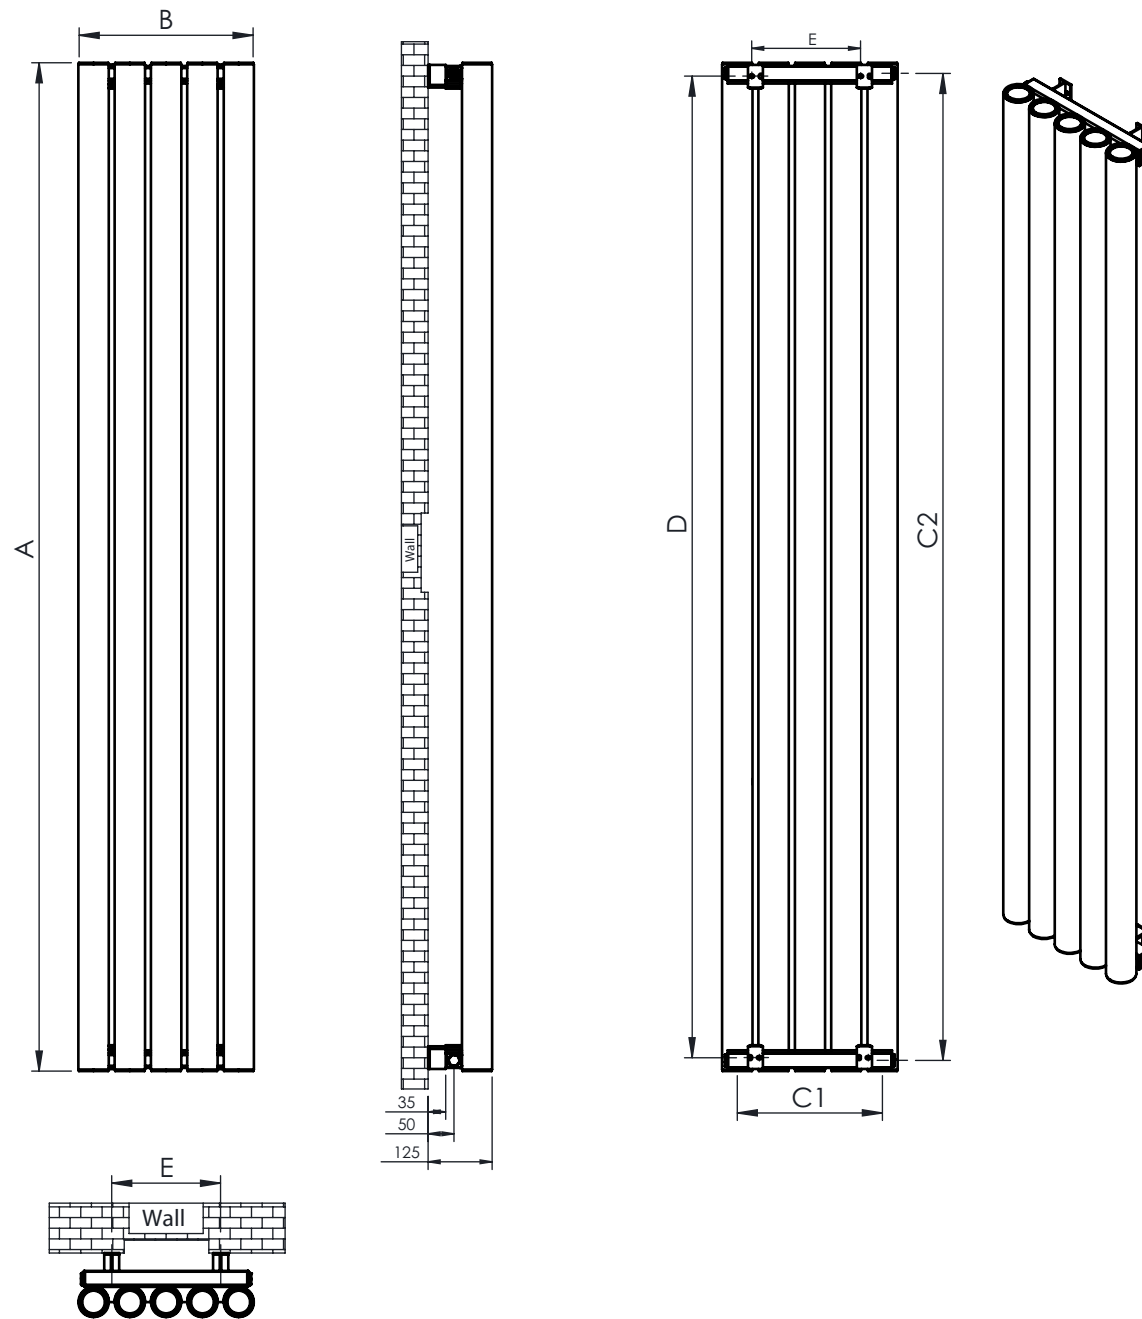

# Fitting Instruction-Pinus

Code:01.20.068-00.00

MODEL NAME	A HEIGHT mm	B LENGTH mm	C1-C2 PIPE CENTER mm	D VERTICAL BRACKET CENTERS mm	E HORIZONTAL BRACKET CENTERS mm	HEAT	HEAT
						OUTPUTS (BTU) DeltaT:50 °C	OUTPUTS (WATT) DeltaT:50 °C
Pinus 420	2000	275	215-1960	1945	145	4542	1332
Pinus 520	2000	346	286-1960	1945	216	5678	1665
Pinus 620	2000	418	358-1960	1945	288	6813	1998
Pinus 720	2000	490	430-1960	1945	360	7949	2331
Pinus 820	2000	564	504-1960	1945	434	9084	2664
Pinus 418	1800	275	215-1760	1745	145	4089	1199
Pinus 518	1800	346	286-1760	1745	216	4089	1199
Pinus 815	1500	564	504-1460	1445	434	6847	2008
Pinus 812	1200	564	504-1160	1145	434	5483	1608
Pinus 810	1000	564	504-960	945	434	4556	1336
Pinus 808	800	564	504-760	745	434	3656	1072

## Bracket Assembly

# Fitting Instruction-Pinus E

Code:01.20.160-00.00

MODEL NAME	A	B	C	D	E	HEAT OUTPUTS (BTU)	HEAT OUTPUTS (WATT)
	HEIGHT mm	LENGTH mm	PIPE CENTER mm	VERTICAL BRACKET CENTERS mm	HORIZONTAL BRACKET CENTERS mm	DeltaT:50 °C	DeltaT:50 °C
Pinus E506	600	346	286	547	216	1691	495
Pinus E606	600	418	358	547	288	2029	594
Pinus E706	600	489	429	547	359	2367	693
Pinus E806	600	561	501	547	431	2705	792
Pinus E906	600	632	572	547	502	3043	891
Pinus E106	600	704	644	547	574	3381	990
Pinus E126	600	847	787	547	717	4058	1188
Pinus E146	600	990	930	547	860	4734	1386
Pinus E166	600	1133	1073	547	1003	5410	1584

# Fitting Instruction-Pinus L

Code:01.20.170-00.00

MODEL NAME	A	B	C1-C2	D	E	HEAT OUTPUTS (BTU)	HEAT OUTPUTS (WATT)
	HEIGHT mm	LENGTH mm	PIPE CENTER mm	VERTICAL BRACKET CENTERS mm	HORIZONTAL BRACKET CENTERS mm	DeltaT:50 °C	DeltaT:50 °C
Pinus L 806	780	561	501-539	547	431	2842	832
Pinus L 906	780	632	572-610	547	502	3197	936
Pinus L 106	780	704	644-682	547	574	3552	1040
Pinus L 126	780	847	787-825	547	717	4263	1248
Pinus L 146	780	990	930-968	547	860	3973	1456
Pinus L 166	780	1133	1073-1111	547	1003	5684	1664
Pinus L 206	780	1419	1359-1397	547	1289	7104	2080