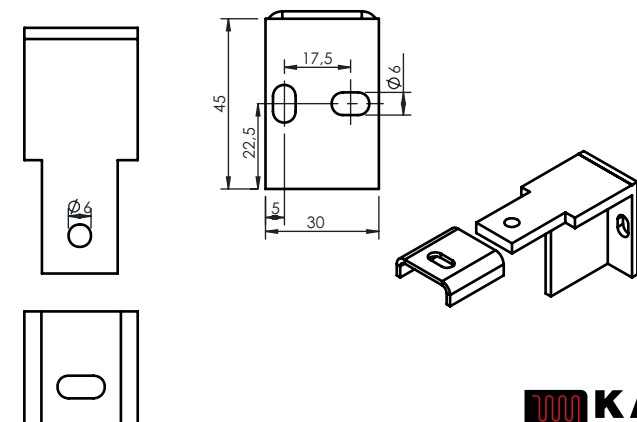

# Fitting Instruction-Pinus

Code:01.20.068-00.00

MODEL NAME	A HEIGHT mm	B LENGTH mm	C1-C2 PIPE CENTER mm	D VERTICAL BRACKET CENTERS mm	E HORIZONTAL BRACKET CENTERS mm	HEAT	HEAT
						OUTPUTS (BTU) DeltaT:50 °C	OUTPUTS (WATT) DeltaT:50 °C
Pinus 420	2000	275	215-1960	1945	145	4542	1332
Pinus 520	2000	346	286-1960	1945	216	5678	1665
Pinus 620	2000	418	358-1960	1945	288	6813	1998
Pinus 720	2000	490	430-1960	1945	360	7949	2331
Pinus 820	2000	564	504-1960	1945	434	9084	2664
Pinus 418	1800	275	215-1760	1745	145	4089	1199
Pinus 518	1800	346	286-1760	1745	216	4089	1199
Pinus 815	1500	564	504-1460	1445	434	6847	2008
Pinus 812	1200	564	504-1160	1145	434	5483	1608
Pinus 810	1000	564	504-960	945	434	4556	1336
Pinus 808	800	564	504-760	745	434	3656	1072

## Bracket Assembly

# Fitting Instruction-Pinus E

Code:01.20.160-00.00

MODEL NAME	A	B	C	D	E	HEAT OUTPUTS (BTU)	HEAT OUTPUTS (WATT)
	HEIGHT mm	LENGTH mm	PIPE CENTER mm	VERTICAL BRACKET CENTERS mm	HORIZONTAL BRACKET CENTERS mm	DeltaT:50 °C	DeltaT:50 °C
Pinus E506	600	346	286	547	216	1691	495
Pinus E606	600	418	358	547	288	2029	594
Pinus E706	600	489	429	547	359	2367	693
Pinus E806	600	561	501	547	431	2705	792
Pinus E906	600	632	572	547	502	3043	891
Pinus E106	600	704	644	547	574	3381	990
Pinus E126	600	847	787	547	717	4058	1188
Pinus E146	600	990	930	547	860	4734	1386
Pinus E166	600	1133	1073	547	1003	5410	1584

# Fitting Instruction-Pinus L

Code:01.20.170-00.00

MODEL NAME	A	B	C1-C2	D	E	HEAT OUTPUTS (BTU)	HEAT OUTPUTS (WATT)
	HEIGHT mm	LENGTH mm	PIPE CENTER mm	VERTICAL BRACKET CENTERS mm	HORIZONTAL BRACKET CENTERS mm	DeltaT:50 °C	DeltaT:50 °C
Pinus L 806	780	561	501-539	547	431	2842	832
Pinus L 906	780	632	572-610	547	502	3197	936
Pinus L 106	780	704	644-682	547	574	3552	1040
Pinus L 126	780	847	787-825	547	717	4263	1248
Pinus L 146	780	990	930-968	547	860	3973	1456
Pinus L 166	780	1133	1073-1111	547	1003	5684	1664
Pinus L 206	780	1419	1359-1397	547	1289	7104	2080