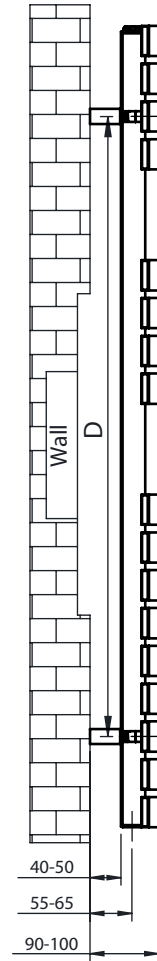

Fitting Instruction-Plaza

Code:01.26.004-01

MODEL NAME	A	B	C	D	E	HEAT OUTPUTS (BTU)	HEAT OUTPUTS (WATT)
	HEIGHT mm	LENGTH mm	PIPE CENTER mm	VERTICAL BRACKET CENTERS mm	HORIZONTAL BRACKET CENTERS mm	Delta T:50 °C	Delta T:50 °C
Plaza 510-17	1060	550	440	820	510	2469	724
Plaza 514-21	1370	550	440	1130	510	3076	902
Plaza 520-29	1990	550	440	1750	510	4245	1245

Bracket Assembly