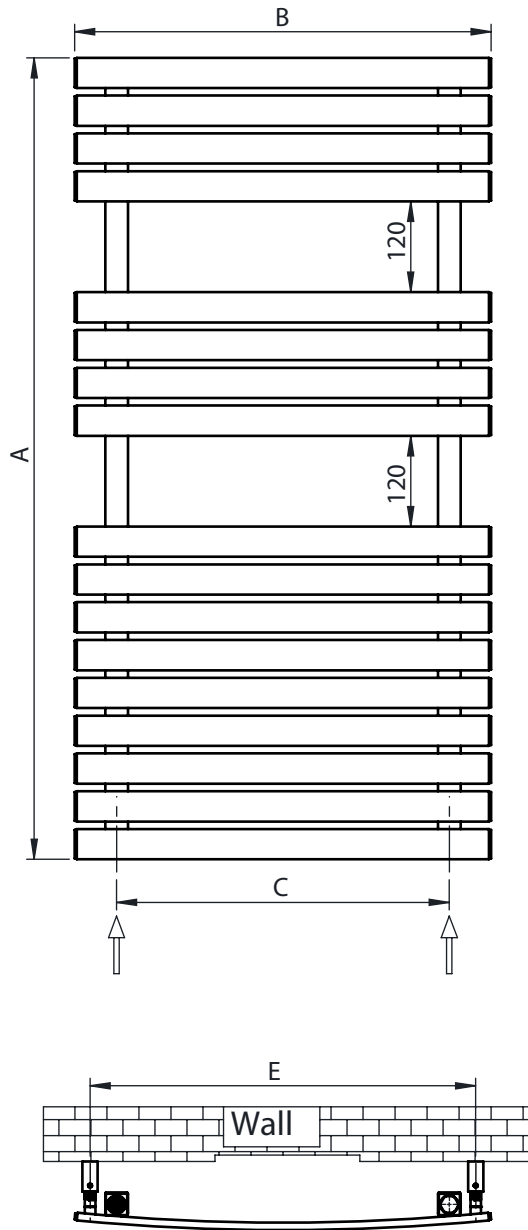

Fitting Instruction-Plaza

Code:01.26.004-01

MODEL NAME	A	B	C	D	E	HEAT OUTPUTS (BTU)	HEAT OUTPUTS (WATT)
	HEIGHT mm	LENGTH mm	PIPE CENTER mm	VERTICAL BRACKET CENTERS mm	HORIZONTAL BRACKET CENTERS mm	Delta T:50 °C	Delta T:50 °C
Plaza 510-17	1060	550	440	820	510	2469	724
Plaza 514-21	1370	550	440	1130	510	3076	902
Plaza 520-29	1990	550	440	1750	510	4245	1245

Bracket Assembly