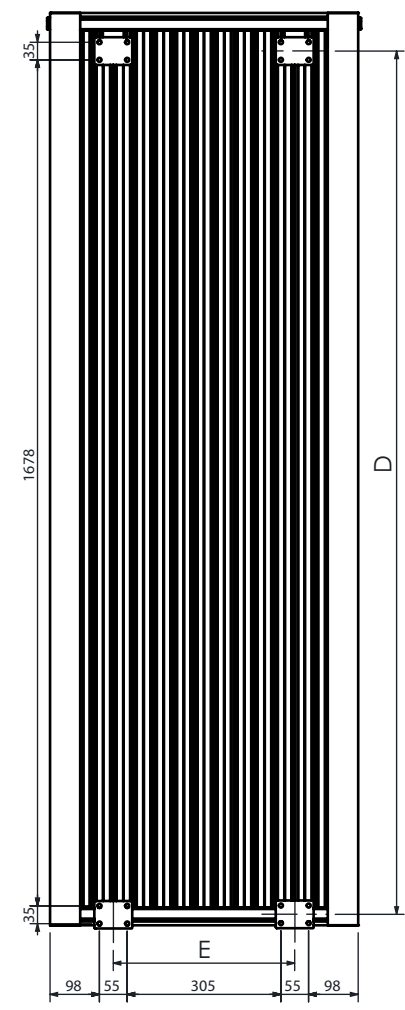

Fitting Instruction-Plejada

Code:ym.62.001-00.00

MODEL NAME	A HEIGHT mm	B LENGTH mm	C PIPE CENTER mm	D VERTICAL BRACKET CENTERS mm	E HORIZONTAL BRACKET CENTERS mm	HEAT OUTPUTS (BTU) Delta T:50 °C	HEAT OUTPUTS (WATT) Delta T:50 °C
Plejada	1810	610	690	1713	360	9055	2651

Bracket Assembly

Bottom

Top