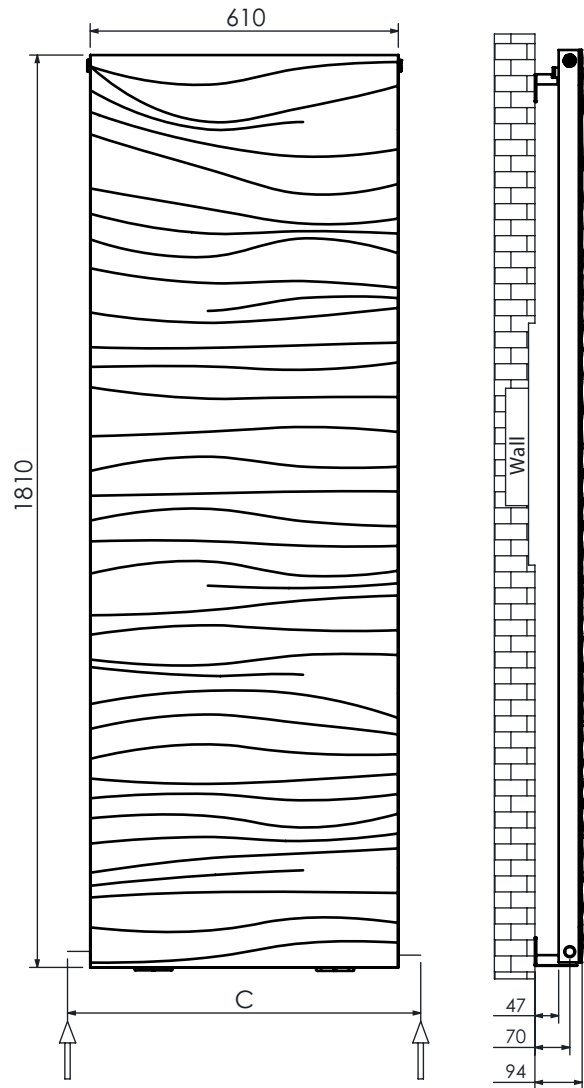

Fitting Instruction-Plejada

Code:ym.62.001-00.00

MODEL NAME	A HEIGHT mm	B LENGTH mm	C PIPE CENTER mm	D VERTICAL BRACKET CENTERS mm	E HORIZONTAL BRACKET CENTERS mm	HEAT OUTPUTS (BTU) Delta T:50 °C	HEAT OUTPUTS (WATT) Delta T:50 °C
Plejada	1810	610	690	1713	360	9055	2651

Bracket Assembly

Bottom

Top