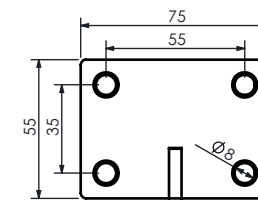

Fitting Instruction-Plejada

Code:ym.62.001-00.00

MODEL NAME	A HEIGHT mm	B LENGTH mm	C PIPE CENTER mm	D VERTICAL BRACKET CENTERS mm	E HORIZONTAL BRACKET CENTERS mm	HEAT OUTPUTS (BTU) Delta T:50 °C	HEAT OUTPUTS (WATT) Delta T:50 °C
Plejada	1810	610	690	1713	360	9055	2651

Bracket Assembly

Bottom

Top