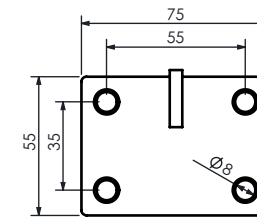

Fitting Instruction-Plejada

Code:ym.62.001-00.00

MODEL NAME	A HEIGHT mm	B LENGTH mm	C PIPE CENTER mm	D VERTICAL BRACKET CENTERS mm	E HORIZONTAL BRACKET CENTERS mm	HEAT OUTPUTS (BTU) Delta T:50 °C	HEAT OUTPUTS (WATT) Delta T:50 °C
Plejada	1810	610	690	1713	360	9055	2651

Bracket Assembly

Bottom

Top