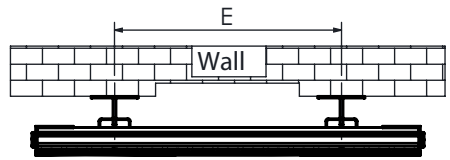

Fitting Instruction-Plejada

Code:ym.62.001-00.00

MODEL NAME	A HEIGHT mm	B LENGTH mm	C PIPE CENTER mm	D VERTICAL BRACKET CENTERS mm	E HORIZONTAL BRACKET CENTERS mm	HEAT OUTPUTS (BTU) Delta T:50 °C	HEAT OUTPUTS (WATT) Delta T:50 °C
Plejada	1810	610	690	1713	360	9055	2651

Bracket Assembly

Bottom

Top